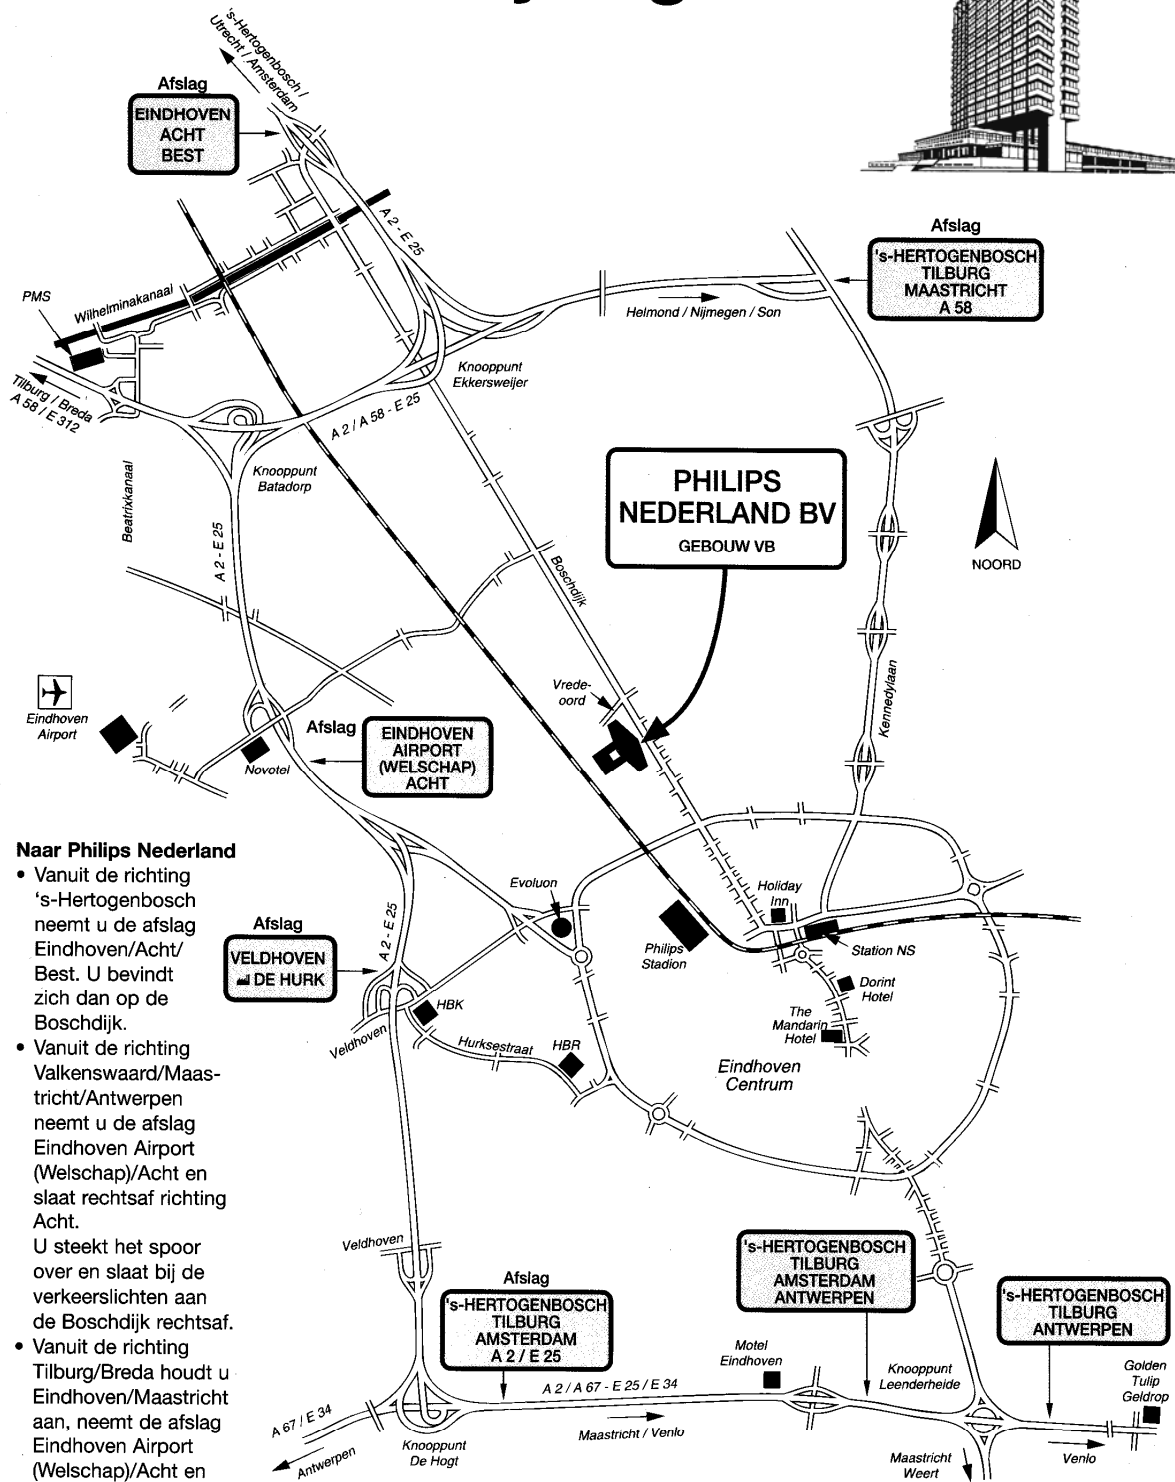

Routebeschrijving

Naar Philips Nederland

- Vanuit de richting 's-Hertogenbosch neemt u de afslag Eindhoven/Acht/Best. U bevindt zich dan op de Boschdijk.
- Vanuit de richting Valkenswaard/Maastricht/Antwerpen neemt u de afslag Eindhoven Airport (Welschap)/Acht en slaat rechtsaf richting Acht. U steekt het spoor over en slaat bij de verkeerslichten aan de Boschdijk rechtsaf.
- Vanuit de richting Tilburg/Breda houdt u Eindhoven/Maastricht aan, neemt de afslag Eindhoven Airport (Welschap)/Acht en slaat linksaf richting Acht. U steekt het spoor over en slaat bij de verkeerslichten aan de Boschdijk rechtsaf.